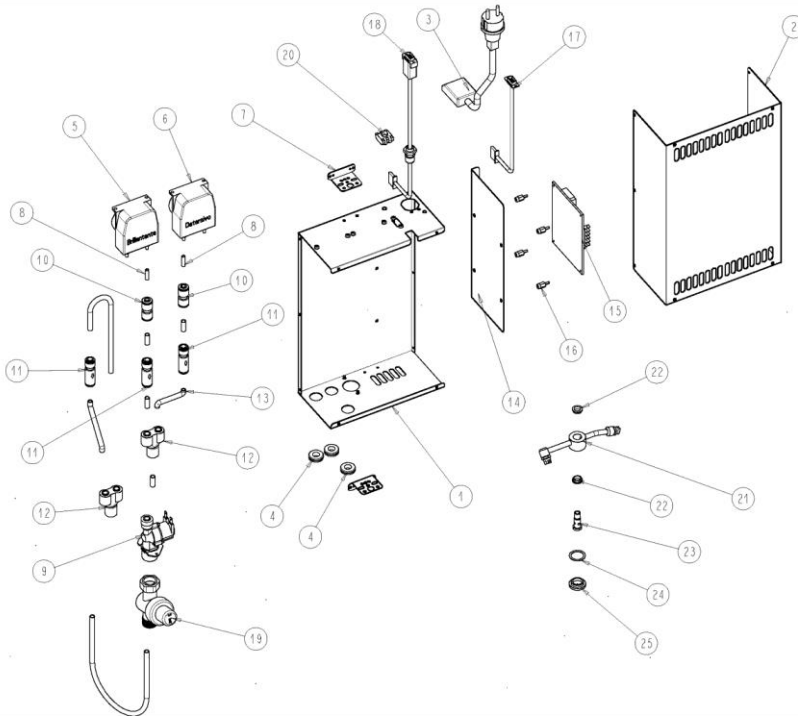

XC400

EXPLODED VIEW - DISEGNO ESPLOSO

UNOX

OVENS PLANET

LEGEND - LEGENDA

- 1 OH1790AO
- 2 OH1795AO
- 3 CE116 -
- 4 VE057 -
- 5 EL1175AO
- 6 EL1170AO
- 7 OH150A1
- 8 TB1015AO
- 9 EL1140AO
- 10 EL1120AO
- 11 EL1105AO
- 12 EL1115AO
- 13 TB008--
- 14 OH1935AO
- 15 PE1160AO
- 16 FE102 -
- 17 CE140AO
- 18 CE1145AO
- 19 EL1190AO
- 20 VM250 -
- 21 RC1155AO
- 22 GNIG75B0
- 23 RC1090B0
- 24 GN1105A1
- 25 RC1115AO

15/06/2004